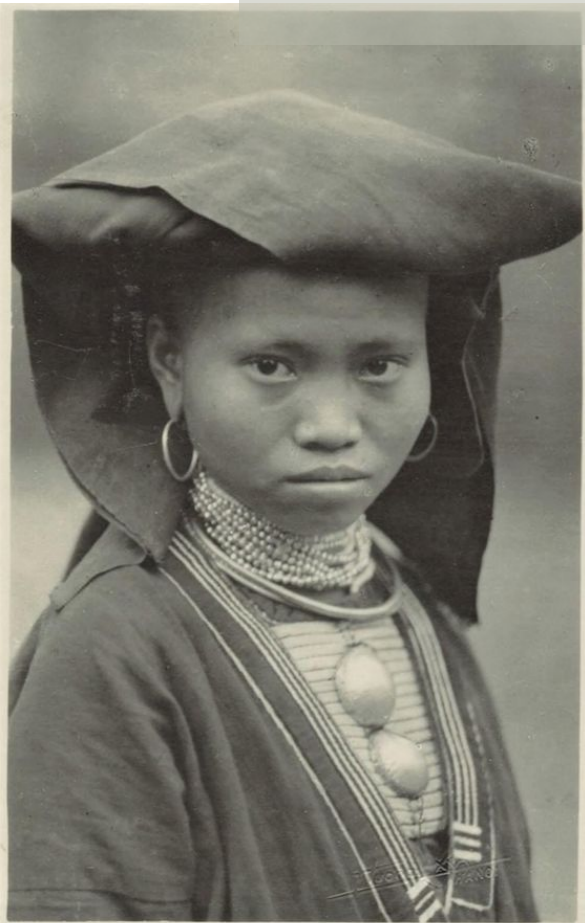

---

Tonkin photography

F. 20769. Man Son Dan  
Hoa Binh. Tonkin.

F. 20789. Lue Yen dran,  
Yen Bay. Tonkin.

F. 20791. Indokinesisk kvinna  
troligen från Tonkin.

F. 20779 Man Coc, Cao bang,  
Tonkin.

F. 20772. Femme Hoho, Phong tho,  
Tonkin.

F. 20777 Man Tien, Cao bang,  
Tonkin.

F. 20787. Femme Meo hoa Lao Kay,  
Tonkin.

F. 20773. Man Tien, Backan,  
Tonkin.

F. 20765. Man en culotte,  
Hoa Binh, Tonkin.

F. 20766. Femme de Man Tien,  
Hoa Binh, Tonkin.